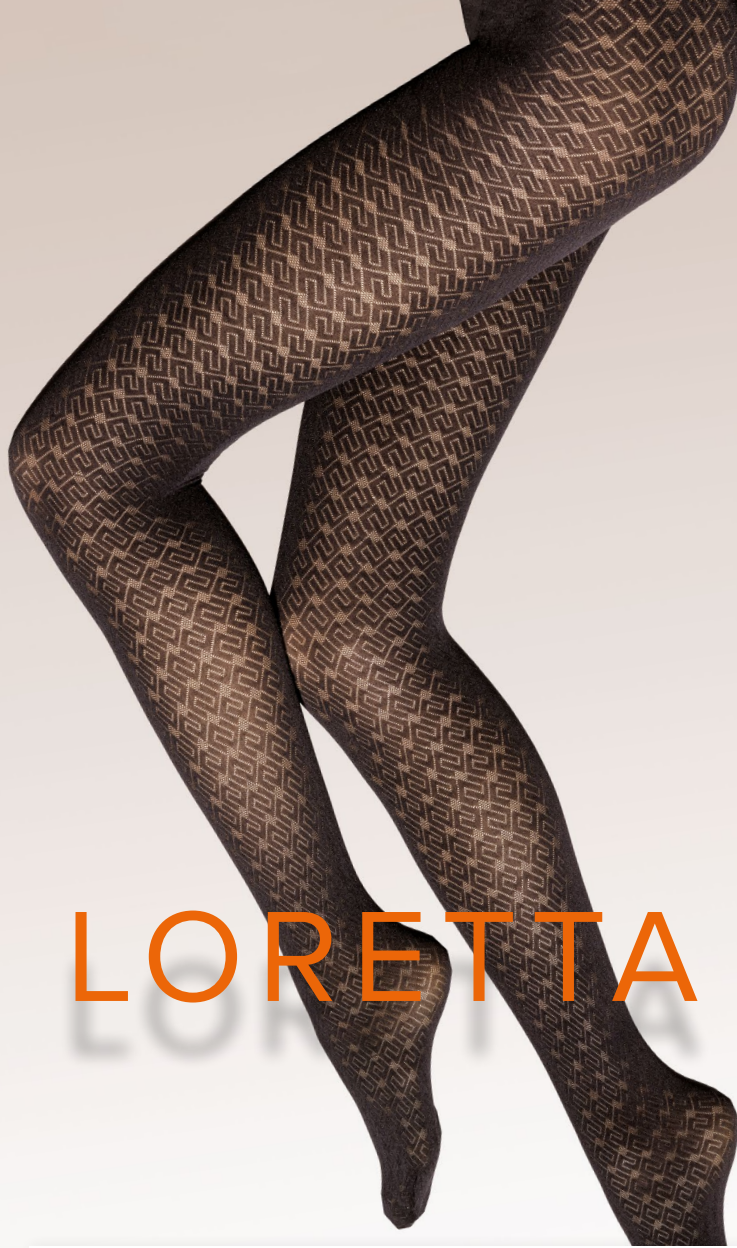

LORETTA 154

50den

KOD: 000.861.154

Rozmiar / Size / Размер: 2, 3, 4, 5

Skład / Composition / Состав:
Poliamid, Polyamide, Полиамид 93%
Elastan, Эластан (Лycpa) 7%

Kolor / Colour / Цвет:
nero